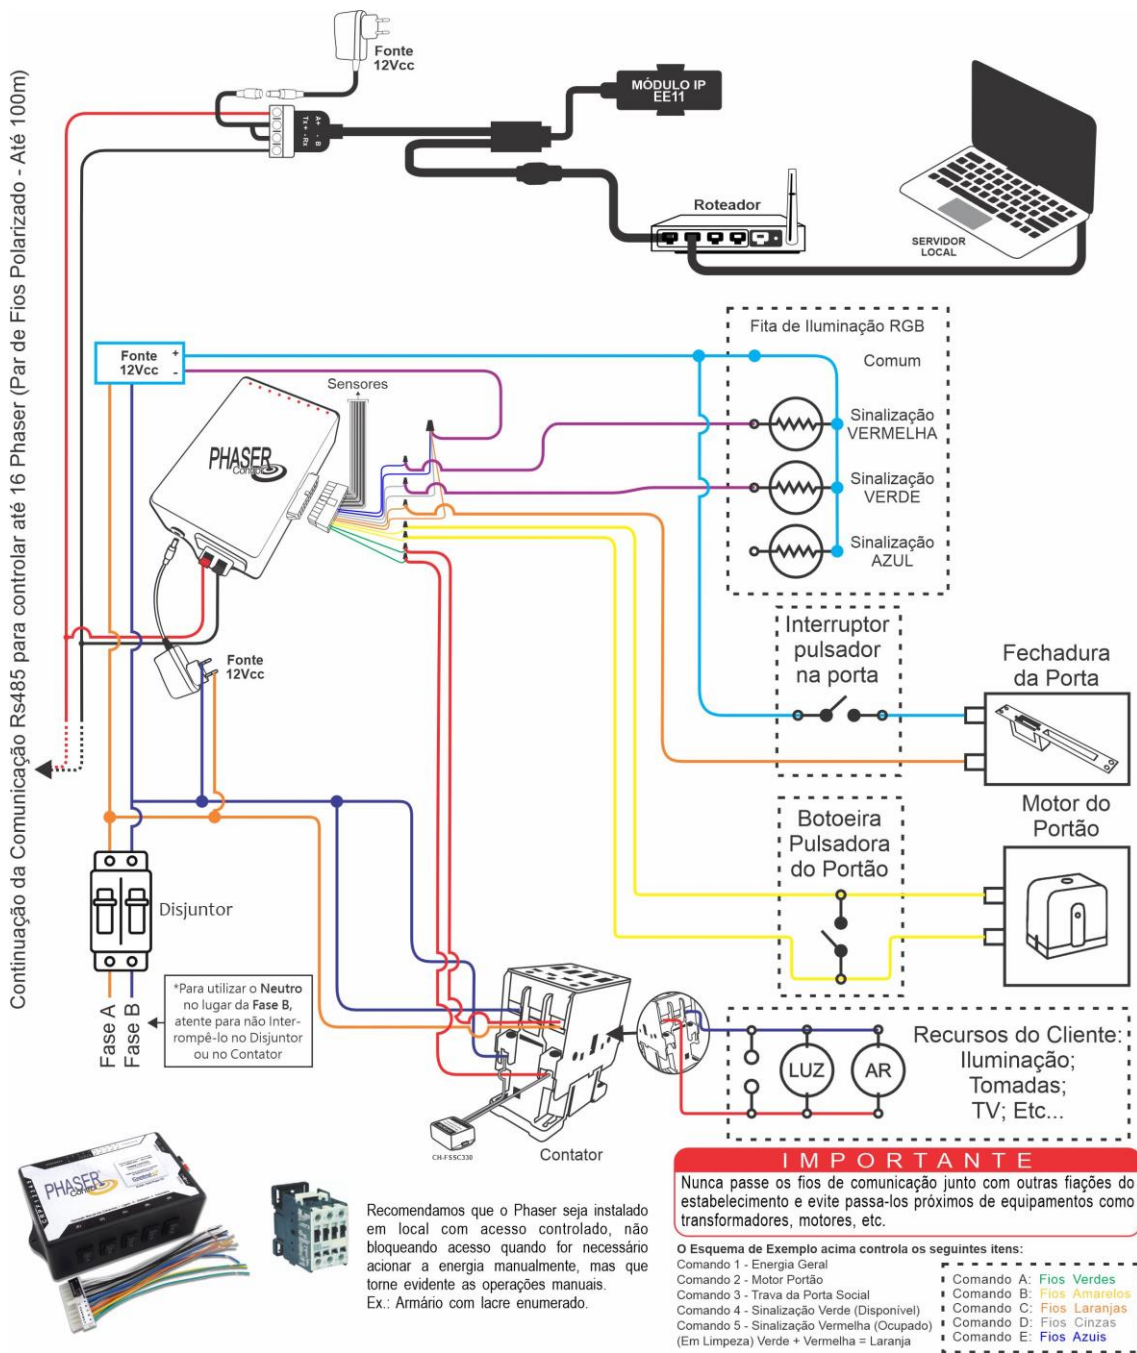

## Esquemas de Ligação Phaser ES

### Sumário

- Esquema 1 - Esquema de Ligação de Exemplo para 5 Comandos por Apartamento ..... 2
- Esquema 2 - Esquema de Ligação de Exemplo Utilizando 1 Phaser para 5 Apartamentos ..... 3
- Esquema 3 - Esquema de Ligação Simplificado - 1 Phaser para 5 Apartamentos ..... 4

Automação Phaser totalmente compatível com Sistema: **Control-in<sup>®</sup>**  
O Melhor Sistema para Motel e Drive-in

Para maiores informações sobre a instalação, entre em contato pelos telefones 24h constantes em nosso site.

## Esquema 1 - Esquema de Ligação de Exemplo para 5 Comandos por Apartamento

Automação Phaser totalmente compatível com Sistema: **Control-in<sup>®</sup>**  
O Melhor Sistema para Motor e Drive-in

Para maiores informações sobre a instalação, entre em contato pelos telefones 24h constantes em nosso site.