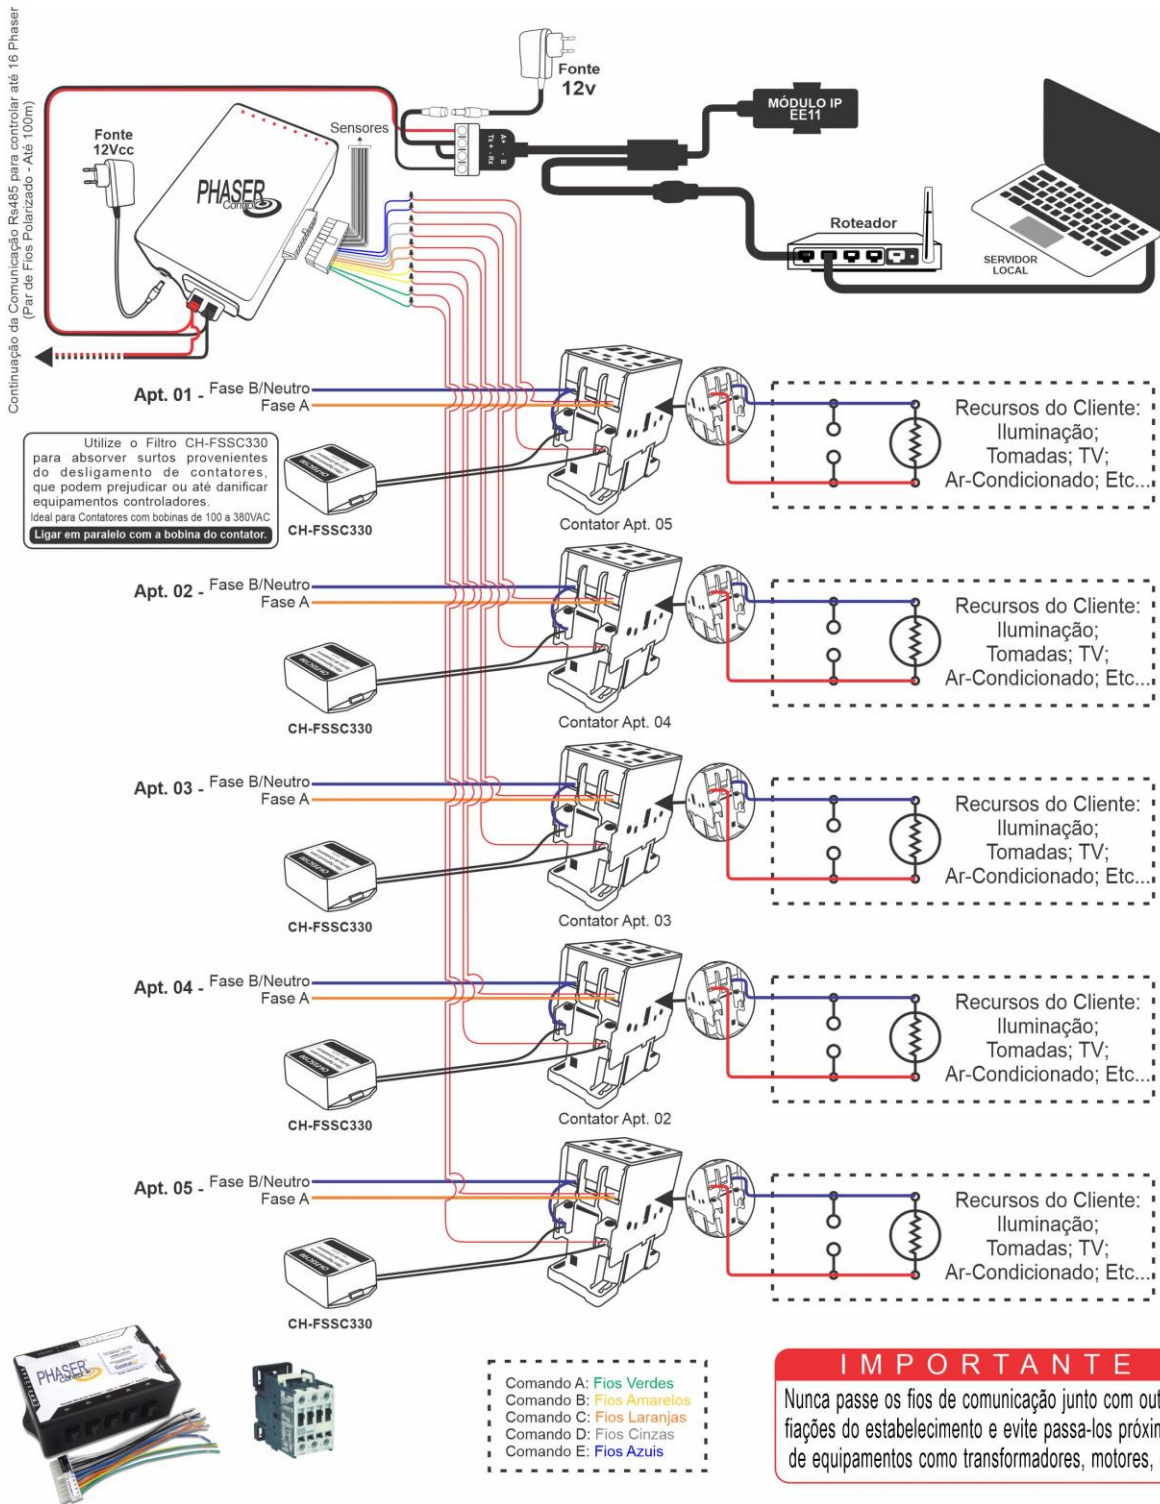

### Sumário

- Esquema 1 - Esquema de Ligação de Exemplo para 5 Comandos por Apartamento ..... 2
- Esquema 2 - Esquema de Ligação de Exemplo Utilizando 1 Phaser para 5 Apartamentos ..... 3
- Esquema 3 - Esquema de Ligação Simplificado - 1 Phaser para 5 Apartamentos ..... 4

## Esquema 1 - Esquema de Ligação de Exemplo para 5 Comandos por Apartamento

Automação Phaser totalmente compatível com Sistema: **Control-in<sup>®</sup>**  
O Melhor Sistema para Motor e Drive-in

Para maiores informações sobre a instalação, entre em contato pelos telefones 24h constantes em nosso site.

## Esquema 2 - Esquema de Ligação de Exemplo Utilizando 1 Phaser para 5 Apartamentos

Automação Phaser totalmente compatível com Sistema: **Control-in<sup>®</sup>**  
O Melhor Sistema para Motél e Drive-in

## Esquema 3 - Esquema de Ligação Simplificado - 1 Phaser para 5 Apartamentos