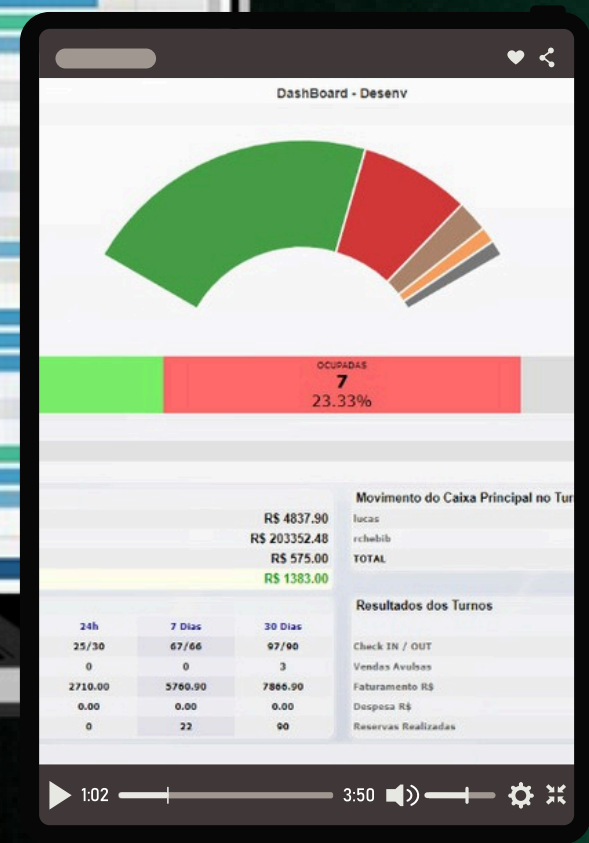

O que você irá obter: