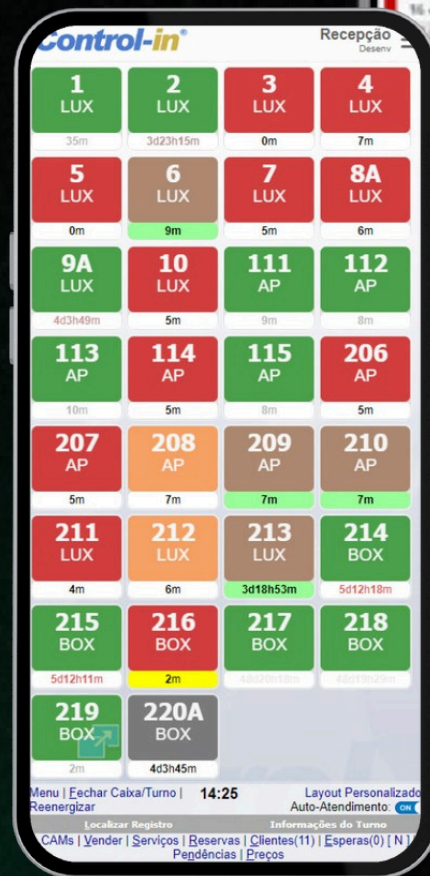

Com metodologia para você que:

Control-in®

Quer melhorar a gestão do tempo

Ter um sistema que trabalha 24h, que não falta e ainda organiza com segurança todo o fluxo do seu motel ou hotel.

Quer ser livre do operacional:

O Control-in permite que você dedique seu tempo para a evolução do seu negócio.

Quer resultados rápidos:

O sistema já traz resultados logo nos primeiros dias e gerencia reservas, gestão e automação para faturar mais.

Quer segurança total e objetividade:

Tecnologia completa construída com foco na simplicidade e segurança financeira da sua hospedagem.

O que você irá obter:

Agilidade

O Control-in oferece ferramentas práticas e diretas para você e seus funcionários, agilizando todo o fluxo do motel ou hotel.

Modernidade

Integrado a Reservas, OTAs, automação, notas fiscais, câmeras, tudo para que seu motel ou hotel tenha a melhor tecnologia.

Segurança

O Control-in é protegido contra fraudes e permite acompanhar em tempo real seu motel, hotel ou pousada inclusive por celulares, mantendo registro de todas as atividades.